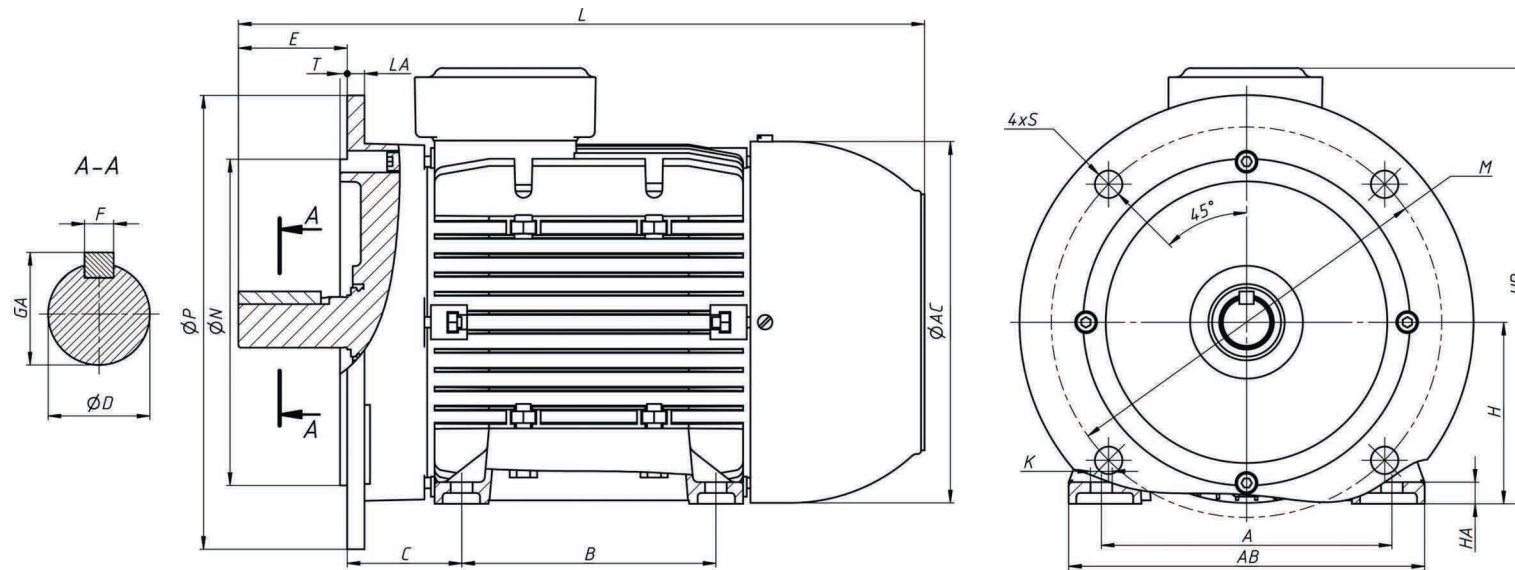

ТРЕХФАЗНЫЕ АСИНХРОННЫЕ ЭЛЕКТРОДВИГАТЕЛИ - СЕРИЯ АТ  
 ГАБАРИТНО-ПРИСОЕДИТЕЛЬНЫЕ РАЗМЕРЫ - ИВМ35

Тип	Размеры (мм)																	Вал (мм)					
	Фланец	A	B	C	AB	HA	K	P	N	LA	M	T	AC	H	HD	L	S	D	E	GA	F		
AT 63	A140	100	80	40	120	10	7X12	140	95	8	115	3	125	63	165	211	8,5	11	23	12,5	4		
AT 71	A160	112	90	45	136	11		160	110	10	130	3,5	138	71	180	234	10	14	30	16	5		
AT 80	A200	125	100	50	155	13	10	200	130	8	165	3,5	160	80	183	277	12	19	40	21,5	6		
AT 90 S		140	100	56	184					10			165	3,5	178	90		222	308	24	50	27	8
AT 90 L		125																		333			
AT 100 L	A250	160	140	63	200	15	12	250	180	12	215	4	196	100	240	378	15	28	60	31	8		
AT 112 M		190		70	220								220	112	262	388							
AT 132 S	A300	216	89	260	20	300							230	265	4	245						132	310
AT 132 МК			178	515																			
AT 160 M	A350	254	210	108	318	24	15	350	250	13	300	5	284	160	370	575	19	42	110	46	12		
AT 160 L			254													605							
AT 180 M	A350	279	241	121	350	20										350						250	18
AT 180 L			279				706																